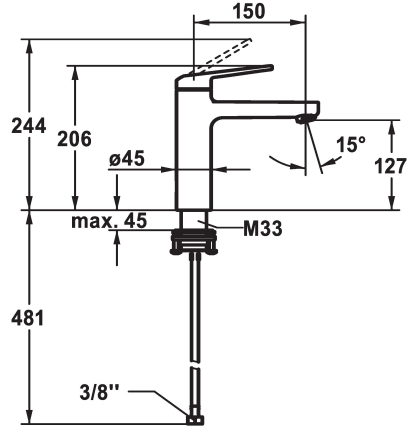

KWC DOMO 6.0

Hebelmischer - Waschtisch - CoolFix

Modell-Linie: DOMO 6.0 | 12.668.072.000FL

Armaturen | Manuelle Armaturen

KWC-Nr.

124554
chromeline, A 150, flexible Anschlussschläuche, mit Ablaufgarnitur

124555
chromeline, A 150, flexible Anschlussschläuche, ohne Ablaufgarnitur

- * Hebelmischer
- * CoolFix - Kaltwasser bei Hebelposition Mitte
- * EcoProtect - Wasserspareinrichtung
- * Auslauf fest
- Neoperl® Cascade® SLC
- * OptimalSpace - grosszügiger Wasch- / Arbeitsbereich
- * KWC Steuerpatrone M 35 OP

Ablaufgarnitur

mit Ablaufgarnitur

ohne Ablaufgarnitur

- mit Keramikscheibentechnik
- Auslaufmenge und Temperatur stufenlos einstellbar
- Temperaturbegrenzung
- * Flexible Anschlussschläuche 3/8"
- * QuickInstallation - Befestigung mit Gewindestützen M33 x 1.5 mit Feststellschrauben
- Tischbohrung ø35 mm

4 l/min (3 bar)
ohne Ablaufgarnitur
Flexible Anschlussschläuche
fest
topbedient
chromeline
Standmontage
Armatur
206
Coolfix
yes
A 150
A
127
Messing
725454.502
6111 256.501