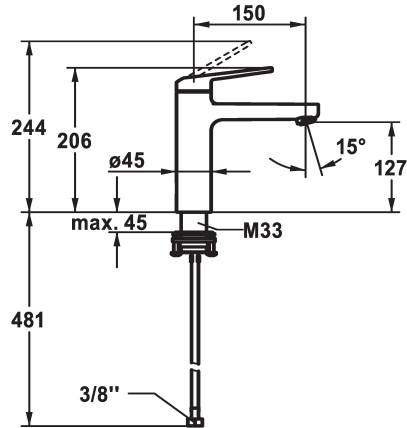

## KWC DOMO 6.0

Hebelmischer - Waschtisch - CoolFix

Modell-Linie: DOMO 6.0 | 12.668.072.000FL

Armaturen | Manuelle Armaturen

### KWC-Nr.

**124554**

chromeline, A 150, flexible Anschlusschläuche, mit Ablaufgarnitur

**124555**

chromeline, A 150, flexible Anschlusschläuche, ohne Ablaufgarnitur

- \* Hebelmischer
- \* CoolFix - Kaltwasser bei Hebelposition Mitte
- \* EcoProtect - Wasserspareinrichtung
- \* Auslauf fest
- Neoperl® Cascade® SLC
- \* OptimalSpace - grosszügiger Wasch- / Arbeitsbereich
- \* KWC Steuerpatrone M 35 OP

### Ablaufgarnitur

mit Ablaufgarnitur

ohne Ablaufgarnitur

- mit Keramikscheibentechnik
- Auslaufmenge und Temperatur stufenlos einstellbar
- Temperaturbegrenzung
- \* Flexible Anschlusschläuche 3/8"
- \* QuickInstallation - Befestigung mit Gewindestützen M33 x 1.5 mit Feststellschrauben
- Tischbohrung ø35 mm

4 l/min (3 bar)
ohne Ablaufgarnitur
Flexible Anschlusschläuche
fest
topbedient
chromeline
Standmontage
Armatur
206
Coolfix
yes
A 150
A
127