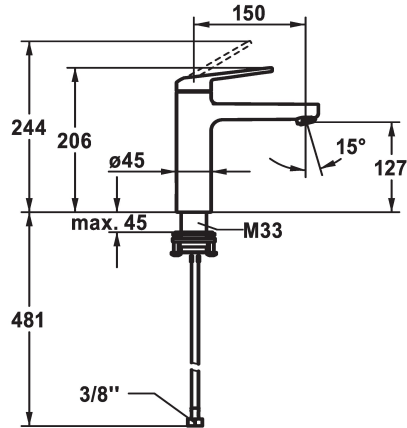

KWC DOMO 6.0

Monomando - CoolFix

Modell-Linie: DOMO 6.0 | 12.668.072.000FL

Griferías de lavabo | Grifo para lavabo

KWC-No.

124554

chromeline, A 150, flexible connection hoses, with pop-up valve

124555

- limitador de temperatura

* Tubos conexión flexibles 3/8"

* QuickInstallation - Fijación mediante conexión roscada con tornillos de fijación

* Medida orificios ø35 mm

Datos técnicos

Caudal de salida

4 l/min (3 bar)

Código de color

chromeline

Tipo de instalación

Standmontage

Tipo de grifo

01

Dimensión de la altura

206

Dimensión de la altura

127

Material

Latón