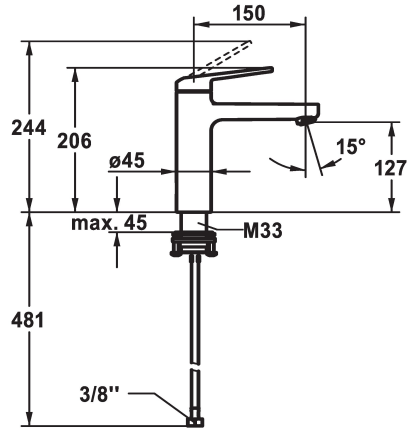

KWC DOMO 6.0 Mitigeur à levier - Lavabo - CoolFix

Modell-Linie: DOMO 6.0 | 12.668.072.000FL
Robinetteries | Robinets à monocommande

KWC-No.

124554
chromeline, A 150, raccords flexibles, avec vidage

124555
chromeline, A 150, raccords flexibles, sans vidage

- * Mitigeur à levier
- * CoolFix - eau froide en position médiane
- * EcoProtect - économiseur d'eau
- * Bec fixe
- Neoperl® Cascade® SLC
- * OptimalSpace - un espace de lavage ou de travail généreux
- * KWC cartouche M 35 OP

vidage

avec vidage

sans vidage

- avec technique à disques céramique
- réglage de débit et de température continu
- limitation de température
- * Raccords flexibles 3/8"
- * QuickInstallation - Fixation à l'aide de raccords filetés avec vis de blocage
- Perçage utile ø35 mm

Données techniques

Débit	4 l/min (3 bar)
vidage	sans vidage
Raccord	tuyaux de raccordement flexibles
goulot	Fixe
Commande	commande par le haut
Code couleur	chromeline
Type d'installation	montage vertical
Type de robinet	01
Dimension de la hauteur	206
Économies d'énergie	Coolfix
Groupe de bruit pour la robinetterie	yes
Projection A	A150
Label énergétique	A
Dimension de la sortie d'eau	127
Matière	Laiton