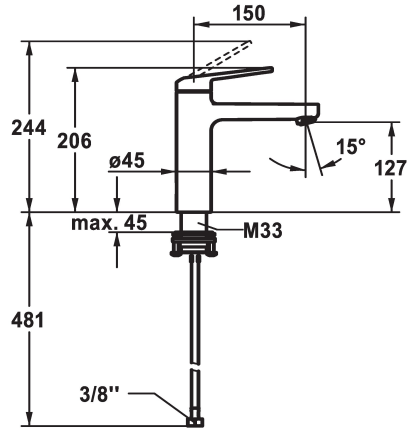

KWC DOMO 6.0 Mitigeur à levier - Lavabo - CoolFix

Modell-Linie: DOMO 6.0 | 12.668.072.000FL
Robinetteries | Robinets à monocommande

KWC-No.

124554
chromeline, A 150, raccords flexibles, avec vidage

124555
chromeline, A 150, raccords flexibles, sans vidage

- * Mitigeur à levier
- * CoolFix - eau froide en position médiane
- * EcoProtect - économiseur d'eau
- * Bec fixe
- Neoperl® Cascade® SLC
- * OptimalSpace - un espace de lavage ou de travail généreux
- * KWC cartouche M 35 OP

vidage

avec vidage

sans vidage

- avec technique à disques céramique
- réglage de débit et de température continu
- limitation de température
- * Raccords flexibles 3/8"
- * QuickInstallation - Fixation à l'aide de raccords filetés avec vis de blocage
- Perçage utile ø35 mm

Données techniques

Débit	4 l/min (3 bar)
vidage	sans vidage
Raccord	tuyaux de raccordement flexibles
goulot	Fixe
Commande	commande par le haut
Code couleur	chromeline
Type d'installation	montage vertical
Type de robinet	01
Dimension de la hauteur	206
Économies d'énergie	Coolfix
Groupe de bruit pour la robinetterie	yes
Projection A	A150
Label énergétique	A
Dimension de la sortie d'eau	127
Matière	Laiton
teamNumber	725454.502
sanitasTroeschNumber	6111 256.501