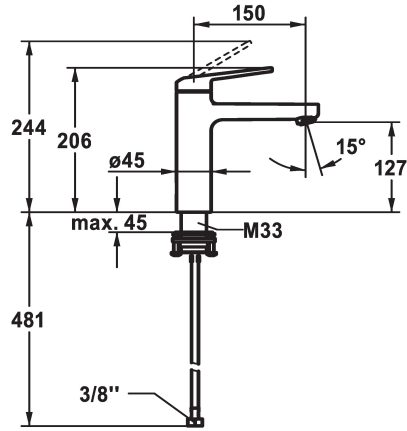

## KWC DOMO 6.0

Miscelatore a leva - Lavabo - CoolFix

Modell-Linie: DOMO 6.0 | 12.668.072.000FL

Rubinerterie per bagni | Rubinerterie monocomando

### KWC-No.

**124554**

chromeline, A 150, tubi flessibili di collegamento, con piletta

**124555**

chromeline, A 150, tubi flessibili di collegamento, senza piletta

- \* Miscelatore a leva
- \* CoolFix - Erogazione dell'acqua fredda con leva in posizione centrale
- \* EcoProtect - risparmio idrico
- \* Bocca fissa
- Neoperl® Cascade® SLC
- \* OptimalSpace - ampia zona di lavoro e di lavaggio
- \* KWC cartuccia M 35 OP

### scarico

con comando per scarico

senza piletta

- con tecnica a dischi in ceramica
- regolazione continua della portata e della temperatura
- limitazione della temperatura
- \* Tubi flessibili di collegamento da 3/8"
- \* QuickInstallation - Fissaggio tramite raccordo filettato con viti di arresto
- \* Foratura ø35 mm

4 l/min (3 bar)
senza piletta
tubi di collegamento flessibili
Fissato
azionamento superiore
chromeline
montaggio fisso
01
206
Coolfix
yes
A150
A
127
Ottone