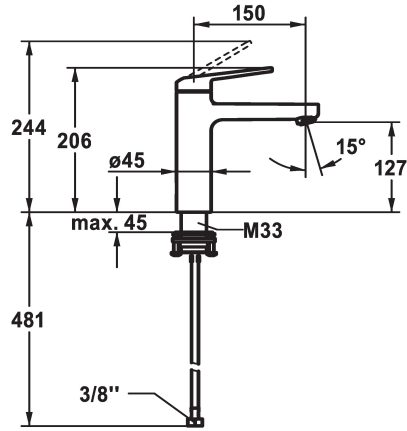

KWC DOMO 6.0 Lever mixer - Basin - CoolFix

Modell-Linie: DOMO 6.0 | 12.668.072.000FL
Kranen | Eengreepkranen

KWC-No.

124554
chromeline, A 150, flexible connection hoses, with pop-up valve

124555
chromeline, A 150, flexible connection hoses, without pop-up valve

- * Eengreepsmengkraan
- * CoolFix - koud water bij hendelpositie in het midden
- * EcoProtect - waterbesparende inrichting
- * Vaste uitloop
- Neoperl® Cascade® SLC
- * OptimalSpace - Royale was- en werkomgeving
- * KWC patroon M 35 OP

- met keramische-schijventechniek
- debiet en temperatuur traploos instelbaar
- temperatuurbegrenzing
- * Flexibele aansluitlangen 3/8"
- * QuickInstallation - Bevestiging met draadfitting met borgschroeven
- * Tafelboring ø35 mm

Technical Data

Doorstroomhoeveelheid
afvoergarnituur
schroefverbindingen
uitloop
Bediening
Kleurcode
Type installatie
Kraan type
Afmeting hoogte
Energiebesparend
geluidsklasse
Projectie A
Energielabel
Afmetingen wateruitlaat