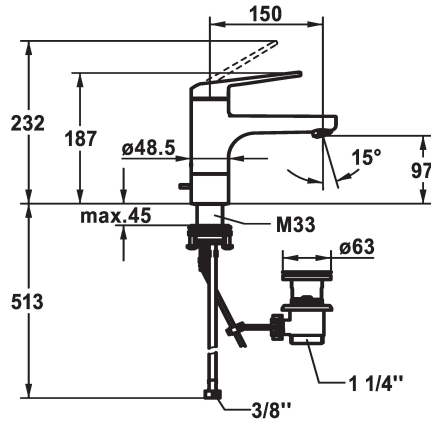

KWC DOMO 6.0 Eengreepsmengkraan

Modell-Linie: DOMO 6.0 | 12.668.011.000FL
Kranen | Eengreepkranen

KWC-No.

124561
chromeline, A 150, flexible connection hoses, with pop-up valve

124562
chromeline, A 150, flexible connection hoses, without pop-up valve

- * Eengreepsmengkraan
- * EcoProtect - waterbesparende inrichting
- * Draaibare uitloop 90°
- Neoperl® Cascade® SLC
- * OptimalSpace - Royale was- en werkomgeving
- * KWC patroon M 35 S
- met keramische-schijventechniek
- debiet en temperatuur traploos instelbaar

- temperatuurbegrenzing
- * Flexibele aansluitlangen ¾"
- * QuickInstallation - Bevestiging met draadfitting met borgschroeven
- * Tafelboring ø35 mm
- * Levering:
- KWC afvoerkraan Z.538.581.000

Technical Data

Doorstroomhoeveelheid
afvoergarnituur
schroefverbindingen
uitloop
Bediening
Kleurcode
Type installatie
Kraan type
Afmeting hoogte
geluidsklasse
Projectie A
Energielabel
Afmetingen wateruitlaat

5 l/min (3 bar)
mit_Ablaufgarnituur
Flexible_Anschlusschläuche
schwenkbar
topbedient
F000
Standmontage
01
187
yes
A150
A
97