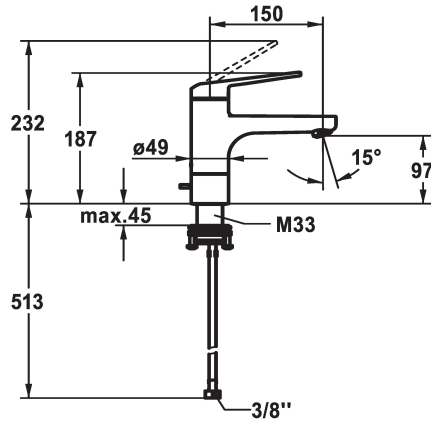

## KWC DOMO 6.0 Eengreepsmengkraan

Modell-Linie: DOMO 6.0 | 12.668.021.000FL  
Kranen | Eengreepkranen

### KWC-No.

**124561**  
chromeline, A 150, flexible connection hoses, with pop-up valve

**124562**  
chromeline, A 150, flexible connection hoses, without pop-up valve

- \* Eengreepsmengkraan
- \* EcoProtect - waterbesparende inrichting
- \* Draaibare uitloop 90°
- Neoperl® Cascade® SLC
- \* OptimalSpace - Royale was- en werkomgeving
- \* KWC patroon M 35 S
- met keramische-schijventechniek

- debiet en temperatuur traploos instelbaar
- temperatuurbegrenzing
- \* Flexibele aansluitlangen 3/8"
- \* QuickInstallation - Bevestiging met draadfitting met borgschroeven
- \* Tafelboring ø35 mm

### Technical Data

Doorstroomhoeveelheid
afvoergarnituur
schroefverbindingen
uitloop
Bediening
Kleurcode
Type installatie
Kraan type
Afmeting hoogte
geluidsklasse
Projectie A
Energielabel
Afmetingen wateruitlaat