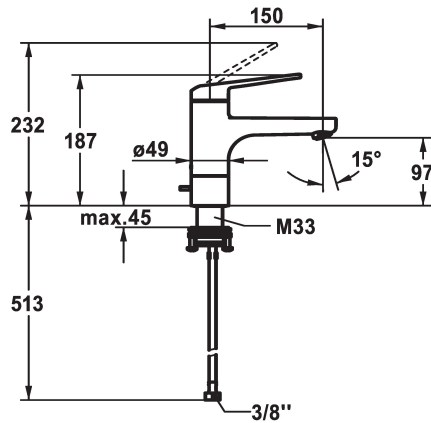

## KWC DOMO 6.0 Eengreepsmengkraan

Modell-Linie: DOMO 6.0 | 12.668.021.000FL  
Kranen | Eengreepkranen

### KWC-No.

**124561**  
chromeline, A 150, flexible connection hoses, with pop-up valve

**124562**  
chromeline, A 150, flexible connection hoses, without pop-up valve

- \* Eengreepsmengkraan
- \* EcoProtect - waterbesparende inrichting
- \* Draaibare uitloop 90°
- Neoperl® Cascade® SLC
- \* OptimalSpace - Royale was- en werkomgeving
- \* KWC patroon M 35 S
- met keramische-schijventechniek

- debiet en temperatuur traploos instelbaar
- temperatuurbegrenzing
- \* Flexibele aansluitlangen 3/8"
- \* QuickInstallation - Bevestiging met draadfitting met borgschroeven
- \* Tafelboring ø35 mm

### Technical Data

A_Spout_Spray
afvoergarnituur
Connection
uitloop
Handling
Kleurcode
Installation_type
Faucet_typ
Measure_Height
G_Acoustic group
Projection_A
EnergyLabelCH
Afmetingen wateruitlaat

5 l/min (3 bar)
ohne_Ablaufgarnitur
Flexible_Anschlusschläuche
schwenkbar
topbedient
F000
Standmontage
01
187
yes
A150
A
97