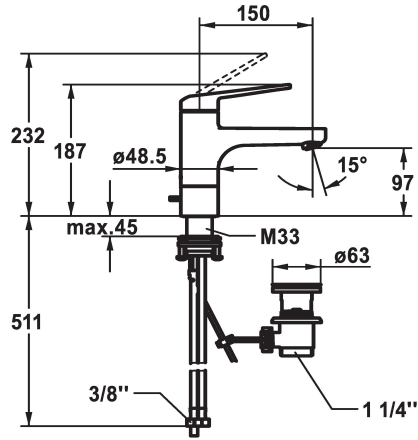

## KWC DOMO 6.0 Eengrepsmengkraan

Modell-Linie: **DOMO 6.0** | 12.665.011.000FL  
Kranen | Eengreepkranen

### KWC-No.

**124564**  
chromeline, A 150, flexible connection hoses, with pop-up valve

**124565**  
chromeline, A 150, flexible connection hoses, without pop-up valve

- \* Eengrepsmengkraan
- \* EcoProtect - waterbesparende inrichting
- \* Draaibare uitloop 90°
- straalregelmondstuk
- \* OptimalSpace - Royale was- en werkomgeving
- \* KWC patroon M 35 S
- met keramische-schijventechniek
- debiet en temperatuur traploos instelbaar

- temperatuurbegrenzing
- \* Flexibele aansluitlangen 3/8"
- \* QuickInstallation - Bevestiging met draadfitting met borgschroeven
- \* Tafelboring ø35 mm
- \* Levering:
- KWC afvoerkraan Z.538.581.000

### Technical Data

afvoergarnituur
schroefverbindingen
uitloop
Bediening
Kleurcode
Type installatie
Kraan type
Afmeting hoogte
Energiebesparend
geluidsklasse
Projectie A
Energie label
Afmetingen wateruitlaat