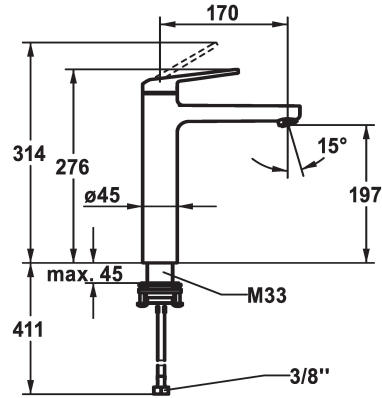

## KWC DOMO 6.0 Hebelmischer - Waschtisch

Modell-Linie: DOMO 6.0 | 12.668.373.000FL  
Armaturen | Manuelle Armaturen

### KWC-Nr.

**124567**

chromeline, A 170, flexible Anschlussschläuche, ohne Ablaufgarnitur

- \* Hebelmischer
- \* Für Aufsatzbecken
- \* EcoProtect - Wasserspareinrichtung
- \* Auslauf fest
- Neoperl® Cascade® SLC
- \* OptimalSpace - grosszügiger Wasch- / Arbeitsbereich
- \* KWC Steuerpatrone M 35 OP

- mit Keramikscheibentechnik
- Auslaufmenge und Temperatur stufenlos einstellbar
- Temperaturbegrenzung
- \* Flexible Anschlussschläuche 3/8"
- \* QuickInstallation - Befestigung mit Gewindestutzen M33 x 1.5 mit Feststellschrauben
- Tischbohrung ø35 mm

### Technische Daten

Auslaufmenge
Ablaufgarnitur
Anschluss
Bedienung
Farbcode
Installationsart
Armaturtyp
Mass Höhe
Armaturengeräuschgruppe
Ausladung A
Energie Etikette
Mass-Wasseraustritt

4 l/min (3 bar)
ohne Ablaufgarnitur
Flexible Anschlussschläuche
topbedient
chromeline
für Waschsüssel
Armatur
276
yes
A 170
A
197