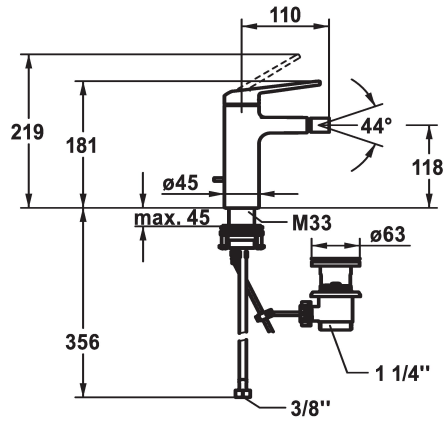

KWC DOMO 6.0 Eengreepsmengkraan

Modell-Linie: DOMO 6.0 | 13.661.041.000FL
Kranen | Eengreepkranen

KWC-No.

124569
chromeline, A 110, flexible connection hoses, with pop-up valve

- * Eengreepsmengkraan
- * EcoProtect - waterbesparende inrichting
- * Vaste uitloop
- kogelgewricht-Neoperl® Caché®
- * KWC patroon M 35 OP
- met keramische-schijventechniek
- debiet en temperatuur traploos instelbaar

- temperatuurbegrenzing
- * Flexibele aansluitlangen 3/8"
- * QuickInstallation - Bevestiging met draadfitting met borgschroeven
- * Tafelboring ø35 mm
- * Levering:
- KWC afvoerkraan Z.538.581.000

Technical Data

Doorstroomhoeveelheid
afvoergarnituur
schroefverbindingen
uitloop
Bediening
Kleurcode
Type installatie
Kraan type
Afmeting hoogte
geluidsklasse
Projectie A
Energielabel
Afmetingen wateruitlaat

4 l/min (3 bar)
mit_Ablaufgarnituur
Flexible_Anschlussschläuche
fest
topbedient
F000
Standmontage
01
181
yes
A110
A
118