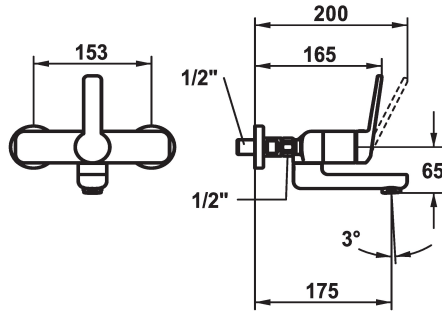

KWC DOMO 6.0 Hebelmischer - Waschtisch

Modell-Linie: **DOMO 6.0** | 11.662.002.000
Armaturen | Manuelle Armaturen

KWC-Nr.

124570
chromeline, AD 153, A 175

124571
chromeline, AD 153, A 175, ohne Wandanschlüsse

124572
chromeline, AD 153, A 225

124573
chromeline, AD 153, A 225, ohne Wandanschlüsse

- * Hebelmischer
- * EcoProtect - Wasserspareinrichtung
- * Schwenkauslauf 90°
- bei Bedarf mit Schraube fixierbar
- Neoperl® Cascade® SLC
- * OptimalSpace - grosszügiger Wasch- / Arbeitsbereich

- * KWC Steuerpatrone M 35 OP
- mit Keramikscheibentechnik
- Auslaufmenge und Temperatur stufenlos einstellbar
- Temperaturbegrenzung
- * Wandanschlüsse 1/2" x 1/2", absperbar L 40

Technische Daten

Auslaufmenge
Auslauf
Bedienung
Farbcode
Installationsart
Armaturtyp
Armaturengeräuschgruppe
Ausladung A
Energie Etikette
Anschluss Mass

4 l/min (3 bar)
schwenkbar
3
chromeline
2
ohne Raccords 1
yes
A 175
A
153-1