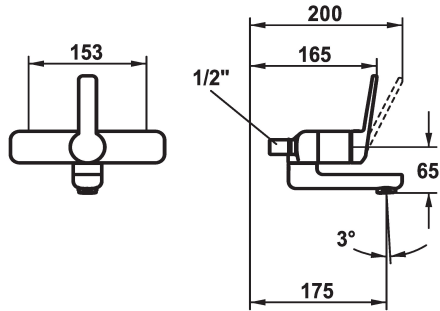

KWC DOMO 6.0 Hebelmischer - Waschtisch

Modell-Linie: **DOMO 6.0** | 11.662.002.000OR
Armaturen | Manuelle Armaturen

KWC-Nr.

124570
chromeline, AD 153, A 175

124571
chromeline, AD 153, A 175, ohne Wandanschlüsse

124572
chromeline, AD 153, A 225

124573
chromeline, AD 153, A 225, ohne Wandanschlüsse

- * Hebelmischer
- * EcoProtect - Wasserspareinrichtung
- * Schwenkauslauf 90°
- bei Bedarf mit Schraube fixierbar
- Neoperl® Cascade® SLC

- * OptimalSpace - grosszügiger Wasch- / Arbeitsbereich
- * KWC Steuerpatrone M 35 OP
- mit Keramikscheibentechnik
- Auslaufmenge und Temperatur stufenlos einstellbar
- Temperaturbegrenzung

Technische Daten

Auslaufmenge	4 l/min (3 bar)
Anschluss	ohne Raccords
Auslauf	2
Bedienung	3
Farbcode	chromeline
Installationsart	2
Armaturtyp	ohne Raccords 1
Armaturengeräuschgruppe	yes
Ausladung A	A 175
Energie Etikette	A
Anschluss Mass	153-1