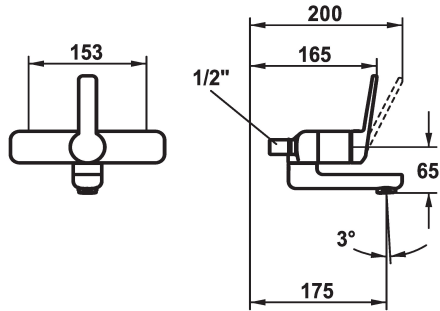

## KWC DOMO 6.0 Mitigeur à levier - Lavabo

Modell-Linie: **DOMO 6.0** | 11.662.002.000OR  
Robinetteries | Robinets à monocommande

### KWC-No.

**124570**  
chromeline, AD 153, A 175

**124571**  
chromeline, AD 153, A 175, sans raccords

**124572**  
chromeline, AD 153, A 225

**124573**  
chromeline, AD 153, A 225, sans raccords

- \* Mitigeur à levier
- \* EcoProtect - économiseur d'eau
- \* Bec orientable 90°
- peut être fixé par vis en cas de besoin
- Neoperl® Cascade® SLC

- \* OptimalSpace - un espace de lavage ou de travail généreux
- \* KWC cartouche M 35 OP
- avec technique à disques céramique
- réglage de débit et de température continu
- limitation de température

### Données techniques

Débit	4 l/min (3 bar)
Raccord	ohne_Raccords
goulot	2
Commande	3
Code couleur	F000
Type d'installation	2
Type de robinet	01
Groupe de bruit pour la robinetterie	yes
Projection A	A175
Label énergétique	A
Connexion mesure	AD02