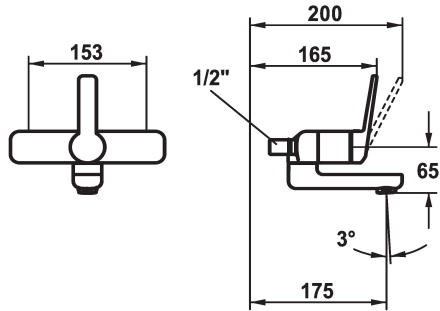

KWC DOMO 6.0 Miscelatore a leva - Lavabo

Modell-Linie: **DOMO 6.0** | 11.662.002.000OR
Rubinetterie per bagni | Rubinetterie monocomando

KWC-No.

124570
chromeline, AD 153, A 175

124571
chromeline, AD 153, A 175, senza raccordi

124572
chromeline, AD 153, A 225

124573
chromeline, AD 153, A 225, senza raccordi

- * Miscelatore a leva
- * EcoProtect - risparmio idrico
- * Bocca orientabile 90°
- se necessario, fissabile con vite
- Neoperl® Cascade® SLC

- * OptimalSpace - ampia zona di lavoro e di lavaggio
- * KWC cartuccia M 35 OP
- con tecnica a dischi in ceramica
- regolazione continua della portata e della temperatura
- limitazione della temperatura

Dati tecnici

Portata	4 l/min (3 bar)
Raccordo	ohne_Raccords
bocca	2
Operazione	3
Codice colore	F000
Tipo di installazione	2
Tipo di rubinetto	01
Classe di rumorosità	yes
Proiezione A	A175
Etichetta energetica	A
Connection measure	AD02