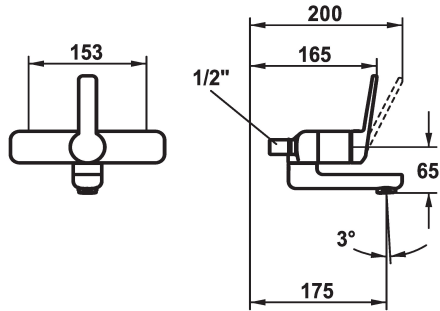

KWC DOMO 6.0 Eengrepsmengkraan

Modell-Linie: DOMO 6.0 | 11.662.002.000OR
Kranen | Eengreepkranen

KWC-No.

124570

124571

124572

124573

- * Eengrepsmengkraan
- * EcoProtect - waterbesparende inrichting
- * Draaibare uitloop 90°
- kan indien nodig met schroef vastgezet worden
- Neoperl® Cascade® SLC

- * OptimalSpace - Royale was- en werkomgeving
- * KWC patroon M 35 OP
- met keramische-schijventechniek
- debiet en temperatuur traploos instelbaar
- temperatuurbegrenzing

Technical Data

Doorstroomhoeveelheid	4 l/min (3 bar)
schroefverbindingen	ohne_Raccords
uitloop	2
Bediening	3
Kleurcode	F000
Type installatie	2
Kraan type	01
geluidsklasse	yes
Projectie A	A175
Energielabel	A
Connection measure	AD02