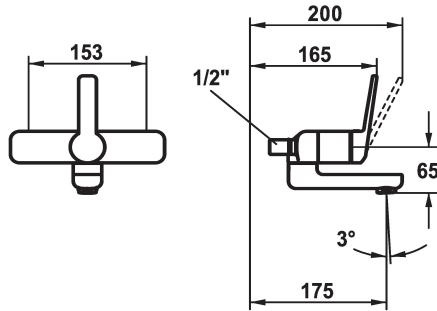

KWC DOMO 6.0 Eengreepsmengkraan

Modell-Linie: DOMO 6.0 | 11.662.002.000OR
Kranen | Eengreepkranen

KWC-No.

124570

124571

124572

124573

- * Eengreepsmengkraan
- * EcoProtect - waterbesparende inrichting
- * Draaibare uitloop 90°
- kan indien nodig met schroef vastgezet worden
- Neoperl® Cascade® SLC

- * OptimalSpace - Royale was- en werkomgeving
- * KWC patroon M 35 OP
- met keramische-schijventechniek
- debiet en temperatuur traploos instelbaar
- temperatuurbegrenzing

Technical Data

A_Spout_Spray

Connection

Connection measure

4 l/min (3 bar)

ohne_Raccords

2

3

F000

2

01