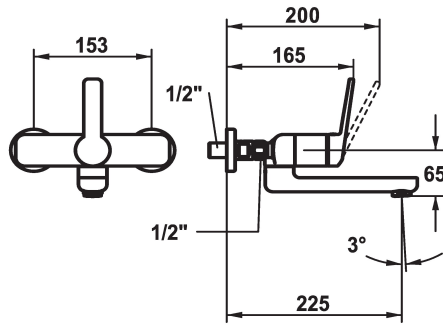

KWC DOMO 6.0 Eengrepsmengkraan

Modell-Linie: DOMO 6.0 | 11.662.003.000
Kranen | Eengreepkranen

KWC-No.

124570

124571

124572

124573

- * Eengrepsmengkraan
- * EcoProtect - waterbesparende inrichting
- * Draaibare uitloop 90°
- kan indien nodig met schroef vastgezet worden
- Neoperl® Cascade® SLC
- * OptimalSpace - Royale was- en werkomgeving

- * KWC patroon M 35 OP
- met keramische-schijventechniek
- debiet en temperatuur traploos instelbaar
- temperatuurbegrenzing
- * Wandaansluitingen 1/2" x 1/2", afsluitbaar L 40

Technical Data

Doorstroomhoeveelheid	4 l/min (3 bar)
uitloop	schwenkbaar
Bediening	3
Kleurcode	F000
Type installatie	2
Kraan type	01
geluidsklasse	yes
Projectie A	A225
Energielabel	A
Connection measure	AD02