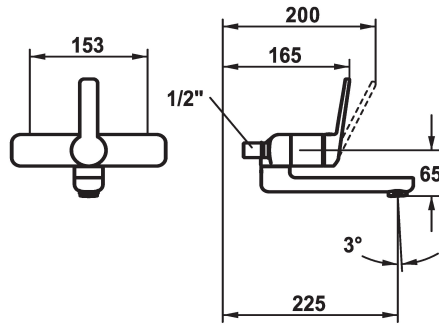

## KWC DOMO 6.0 Hebelmischer - Waschtisch

Modell-Linie: **DOMO 6.0** | 11.662.003.000OR  
Armaturen | Manuelle Armaturen

### KWC-Nr.

**124570**  
chromeline, AD 153, A 175

**124571**  
chromeline, AD 153, A 175, ohne Wandanschlüsse

**124572**  
chromeline, AD 153, A 225

**124573**  
chromeline, AD 153, A 225, ohne Wandanschlüsse

- \* Hebelmischer
- \* EcoProtect - Wasserspareinrichtung
- \* Schwenkauslauf 90°
- bei Bedarf mit Schraube fixierbar
- Neoperl® Cascade® SLC

- \* OptimalSpace - grosszügiger Wasch- / Arbeitsbereich
- \* KWC Steuerpatrone M 35 OP
- mit Keramikscheibentechnik
- Auslaufmenge und Temperatur stufenlos einstellbar
- Temperaturbegrenzung

### Technische Daten

Auslaufmenge	4 l/min (3 bar)
Anschluss	ohne Raccords
Auslauf	schwenkbar
Bedienung	frontbedient
Farbcode	chromeline
Installationsart	Wandmontage
Armaturtyp	Armatur
Mass Höhe	98
Armaturengeräuschgruppe	yes
Ausladung A	A 225
Energie Etikette	A
Anschluss Mass	153
Mass-Wasseraustritt	65