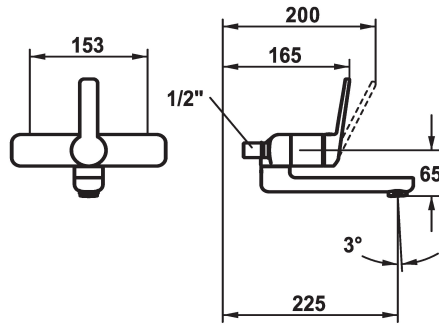

KWC DOMO 6.0 Hebelmischer - Waschtisch

Modell-Linie: **DOMO 6.0** | 11.662.003.000OR
Armaturen | Manuelle Armaturen

KWC-Nr.

124570
chromeline, AD 153, A 175

124571
chromeline, AD 153, A 175, ohne Wandanschlüsse

124572
chromeline, AD 153, A 225

124573
chromeline, AD 153, A 225, ohne Wandanschlüsse

- * Hebelmischer
- * EcoProtect - Wasserspareinrichtung
- * Schwenkauslauf 90°
- bei Bedarf mit Schraube fixierbar
- Neoperl® Cascade® SLC

- * OptimalSpace - grosszügiger Wasch- / Arbeitsbereich
- * KWC Steuerpatrone M 35 OP
- mit Keramikscheibentechnik
- Auslaufmenge und Temperatur stufenlos einstellbar
- Temperaturbegrenzung

Technische Daten

Auslaufmenge	4 l/min (3 bar)
Anschluss	ohne Raccords
Auslauf	schwenkbar
Bedienung	frontbedient
Farbcode	chromeline
Installationsart	Wandmontage
Armaturtyp	Armatur
Mass Höhe	98
Armaturengeräuschgruppe	yes
Ausladung A	A 225
Energie Etikette	A
Anschluss Mass	153
Mass-Wasseraustritt	65
teamNumber	725476.502
sanitasTroeschNumber	6111 269.501