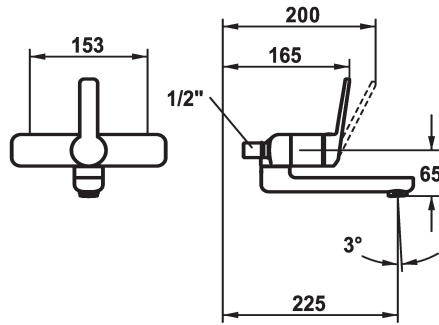

KWC DOMO 6.0 Mitigeur à levier - Lavabo

Modell-Linie: **DOMO 6.0** | 11.662.003.000OR
Robinetteries | Robinets à monocommande

KWC-No.

124570
chromeline, AD 153, A 175

124571
chromeline, AD 153, A 175, sans raccords

124572
chromeline, AD 153, A 225

124573
chromeline, AD 153, A 225, sans raccords

- * Mitigeur à levier
- * EcoProtect - économiseur d'eau
- * Bec orientable 90°
- peut être fixé par vis en cas de besoin
- Neoperl® Cascade® SLC

- * OptimalSpace - un espace de lavage ou de travail généreux
- * KWC cartouche M 35 OP
- avec technique à disques céramique
- réglage de débit et de température continu
- limitation de température

Données techniques

Débit	4 l/min (3 bar)
Raccord	ohne_Raccords
goulot	schwenkbar
Commande	frontbedient
Code couleur	F000
Type d'installation	Wandmontage
Type de robinet	01
Cote Hauteur	98
Groupe de bruit pour la robinetterie	yes
Projection A	A225
Label énergétique	A
Connection mesure	153
Dimension de la sortie d'eau	65