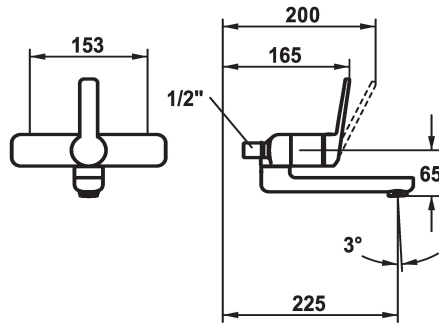

KWC DOMO 6.0 Eengrepsmengkraan

Modell-Linie: DOMO 6.0 | 11.662.003.000OR
Kranen | Eengreepkranen

KWC-No.

124570

124571

124572

124573

- * Eengrepsmengkraan
- * EcoProtect - waterbesparende inrichting
- * Draaibare uitloop 90°
- kan indien nodig met schroef vastgezet worden
- Neoperl® Cascade® SLC

- * OptimalSpace - Royale was- en werkomgeving
- * KWC patroon M 35 OP
- met keramische-schijventechniek
- debiet en temperatuur traploos instelbaar
- temperatuurbegrenzing

Technical Data

Doorstroomhoeveelheid

F000

Type installatie

Wandmontage

Kraan type

01

Afmeting hoogte

98

geluidsklasse

yes

Projectie A

A225

Energielabel

A

Connection measure

153

Afmetingen wateruitlaat