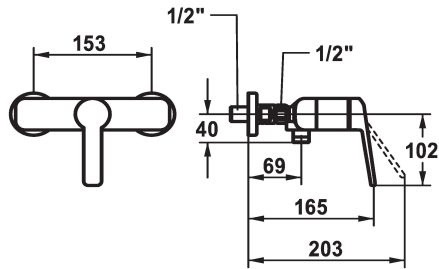

KWC DOMO 6.0 Mitigeur à levier - Douche

Modell-Linie: **DOMO 6.0** | 21.662.310.000
Douches | Douches manuelles

KWC-No.

124574
chromeline, AD 153, avec douchette et flexible

124575
chromeline, AD 153, sans douchette et flexible

124576
chromeline, AD 153, sans raccords, sans douchette et flexible

* Mitigeur à levier
* Anti-refoulement intégré
* KWC cartouche M 35 OP
- avec technique à disques céramique

- réglage de débit et de température continu
- limitation de température
* Raccords avec pointeaux d'arrêt 1/2" x 1/2" L 40

Données techniques

Sortie de douchette: Débit	12 l/min
garniture de douche	3
Commande	3
Code couleur	F000
Type d'installation	2
Type de robinet	01
ATT-KWC-SORTIMENT_CH_Z	101
Cote Hauteur	30
Sortie de douchette: Groupe de bruit pour la robinetterie	yes
Label énergétique	C
Connexion mesure	AD02
teamNumber	725440.502