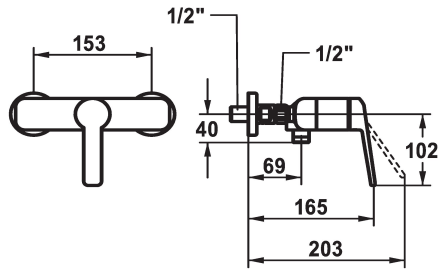

KWC DOMO 6.0 Mitigeur à levier - Douche

Modell-Linie: DOMO 6.0 | 21.662.310.000
Douches | Douches manuelles

KWC-No.

124574
chromeline, AD 153, avec douchette et flexible

124575
chromeline, AD 153, sans douchette et flexible

124576
chromeline, AD 153, sans raccords, sans douchette et flexible

* Mitigeur à levier
* Anti-refoulement intégré
* KWC cartouche M 35 OP
- avec technique à disques céramique

- réglage de débit et de température continu
- limitation de température
* Raccords avec pointeaux d'arrêt 1/2" x 1/2" L 40

Données techniques

| | |
|---|----------|
| Sortie de douchette: Débit | 12 l/min |
| garniture de douche | 3 |
| Commande | 3 |
| Code couleur | F000 |
| Type d'installation | 2 |
| Type de robinet | 01 |
| ATT-KWC-SORTIMENT_CH_Z | 101 |
| Cote Hauteur | 30 |
| Sortie de douchette: Groupe de bruit pour la robinetterie | yes |
| Label énergétique | C |
| Connexion mesure | AD02 |