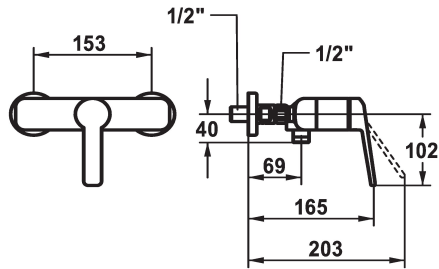

KWC DOMO 6.0 Miscelatore a leva - Doccia

Modell-Linie: DOMO 6.0 | 21.662.310.000
Rubinetterie per doccia | Rubinetterie monocomando per doccia

KWC-No.

124574
chromeline, AD 153, con doccia e flessibile

124575
chromeline, AD 153, senza doccia e flessibile

124576
chromeline, AD 153, senza raccordi, senza doccia e flessibile

* Miscelatore a leva
* Con sicurezza antiriflusso
* KWC cartuccia M 35 OP
- con tecnica a dischi in ceramica

- regolazione continua della portata e della temperatura
- limitazione della temperatura
* Raccordi a parete 1/2" x 1/2", serrabili L 40

Dati tecnici

Uscita doccia: Portata	12 l/min
set doccia	3
Operazione	3
Codice colore	F000
Tipo di installazione	2
Tipo di rubinetto	01
ATT-KWC-SORTIMENT_CH_LZ	101
Dimensione altezza	30
Uscita doccia: Classe di rumorosità	yes
Etichetta energetica	C
Connection measure	AD02
teamNumber	725440.502