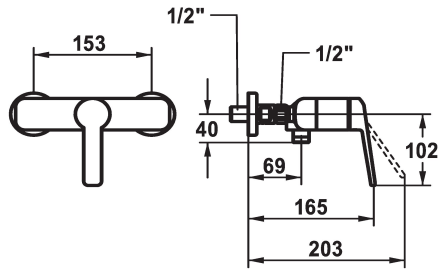

KWC DOMO 6.0 Miscelatore a leva - Doccia

Modell-Linie: DOMO 6.0 | 21.662.310.000
Rubinetterie per doccia | Rubinetterie monocomando per doccia

KWC-No.

124574
chromeline, AD 153, con doccia e flessibile

124575
chromeline, AD 153, senza doccia e flessibile

124576
chromeline, AD 153, senza raccordi, senza doccia e flessibile

* Miscelatore a leva
* Con sicurezza antiriflusso
* KWC cartuccia M 35 OP
- con tecnica a dischi in ceramica

- regolazione continua della portata e della temperatura
- limitazione della temperatura
* Raccordi a parete 1/2" x 1/2", serrabili L 40

Dati tecnici

| | |
|-------------------------------------|----------|
| Uscita doccia: Portata | 12 l/min |
| set doccia | 3 |
| Operazione | 3 |
| Codice colore | F000 |
| Tipo di installazione | 2 |
| Tipo di rubinetto | 01 |
| ATT-KWC-SORTIMENT_CH_LZ | 101 |
| Dimensione altezza | 30 |
| Uscita doccia: Classe di rumorosità | yes |
| Etichetta energetica | C |
| Connection measure | AD02 |