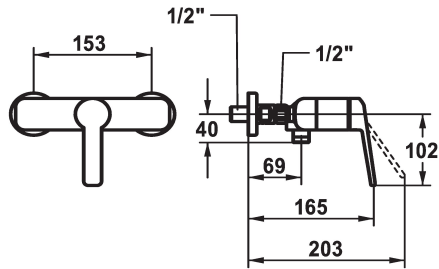

KWC DOMO 6.0 Eengreepsmengkraan

Modell-Linie: DOMO 6.0 | 21.662.310.000
Douches | Handdouches

KWC-No.

124574

124575

124576

- * Eengreepsmengkraan
- * Beveiligd tegen terugstroming
- * KWC patroon M 35 OP
- met keramische-schijventechniek

- debiet en temperatuur traploos instelbaar
- temperatuurbegrenzing
- * Wandaansluitingen 1/2" x 1/2", afsluitbaar L 40

Technical Data

Vaatdouche uitloop: doorstroomhoeveelheid

12 l/min

doucheset

3

Bediening

101

Afmeting hoogte

30

Vaatdouche uitloop: geluidsklasse

yes

Energielabel

C

Connection measure