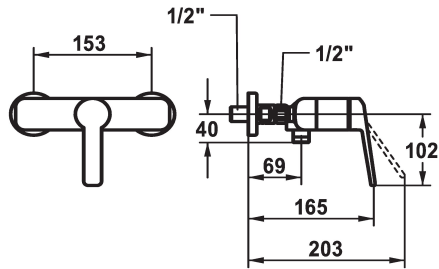

## KWC DOMO 6.0 Eengreepsmengkraan

Modell-Linie: DOMO 6.0 | 21.662.310.000  
Douches | Handdouches

### KWC-No.

124574

124575

124576

- \* Eengreepsmengkraan
- \* Beveiligd tegen terugstroming
- \* KWC patroon M 35 OP
- met keramische-schijventechniek

- debiet en temperatuur traploos instelbaar
- temperatuurbegrenzing
- \* Wandaansluitingen 1/2" x 1/2", afsluitbaar L 40

### Technical Data

Vaatdouche uitloop: doorstroomhoeveelheid

12 l/min

doucheset

3

Handling

3

Kleurcode

30

Vaatdouche uitloop: geluidsklasse

yes

EnergyLabelCH

C

Connection measure

AD02