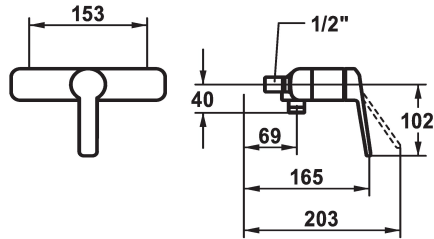

## KWC DOMO 6.0 Eengreepsmengkraan

Modell-Linie: **DOMO 6.0** | 21.662.010.0000G  
Douches | Handdouches

### KWC-No.

124574

124575

124576

- \* Eengreepsmengkraan
- \* Beveiligd tegen terugstroming
- \* KWC patroon M 35 OP

- met keramische-schijfentechniek
- debiet en temperatuur traploos instelbaar
- temperatuurbegrenzing

### Technical Data

Vaatdouche uitloop: doorstroomhoeveelheid

12 l/min (3bar)

schroefverbindingen

ohne\_Raccords

doucheset

3

Bediening