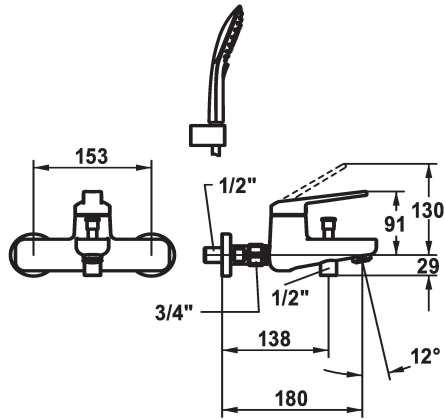

### KWC-No.

124579

124580

124581

- \* Eengreepsmengkraan
- \* Omzetting met automatische reset
- \* Beveiligd tegen terugstroming
- \* Vaste uitloop
- Neoperl® Cascade® SLC
- \* KWC patroon M 35 OP
- met keramische-schijventechniek

- debiet en temperatuur traploos instelbaar
- temperatuurbegrenzing
- \* Wandaansluitingen 1/2" x 3/4", afsluitbaar L 40
- \* Levering:
- Handdouche KWC CHOICE-G 26.000.125.000
- Handdouchehouder 26.000.622.000
- Doucheslang 1600 mm, kunststof 26.001.003.000

### Technical Data

Doorstroomhoeveelheid

20 l/min (3 bar)

Vaatdouche uitloop: doorstroomhoeveelheid

12 l/min (3bar)

uitloop

fest

doucheset

D Mono batterij 1,5V

Connection measure

AD02