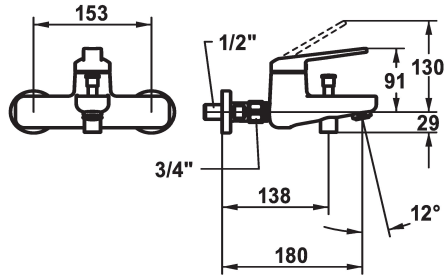

## KWC DOMO 6.0 Hebelmischer - Wanne

Modell-Linie: **DOMO 6.0** | 20.662.313.000  
Duscharmaturen | Wannenmischer

### KWC-Nr.

**124579**  
chromeline, AD 153, A 180, mit Brause, Schlauch und Halter

**124580**  
chromeline, AD 153, A 180, ohne Brause, Schlauch und Halter

**124581**  
chromeline, AD 153, A 180, ohne Wandanschlüsse, ohne Brause, Schlauch und Halter

- \* Hebelmischer
- \* Umstellung mit automatischer Rückstellung
- \* Eigensicher gegen Rückfließen
- \* Auslauf fest
- Neoperl® Cascade® SLC

- \* KWC Steuerpatrone M 35 OP
- mit Keramikscheibentechnik
- Auslaufmenge und Temperatur stufenlos einstellbar
- Temperaturbegrenzung
- \* Wandanschlüsse 1/2" x 3/4", absperbar L 40

### Technische Daten

Auslaufmenge	20 l/min (3 bar)
Brausenabgang: Auslaufmenge	12 l/min (3bar)
Auslauf	fest
Brausegarnitur	G 3/8"1
Bedienung	2
Farbcode	chromeline
Installationsart	2
Armaturtyp	ohne Raccords 1
Armaturengeräuschgruppe	2
Brausenabgang: Armaturengeräuschgruppe	yes
Ausladung A	A 180
Energie Etikette	D Mono Batterie 1,5 V
Anschluss Mass	153-1