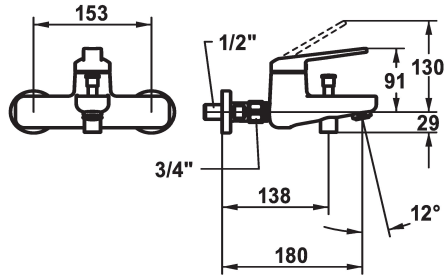

KWC DOMO 6.0 Mitigeur à levier - Baignoire

Modell-Linie: **DOMO 6.0** | 20.662.313.000
Douches | Robinetteries de baignoire

KWC-No.

124579
chromeline, AD 153, A 180, avec douchette, flexible et support

124580
chromeline, AD 153, A 180, sans douchette, flexible et support

124581
chromeline, AD 153, A 180, sans raccords, sans douchette, flexible et support

- * Mitigeur à levier
- * Inverseur automatique
- * Anti-refoulement intégré
- * Bec fixe
- Neoperl® Cascade® SLC

- * KWC cartouche M 35 OP
- avec technique à disques céramique
- réglage de débit et de température continu
- limitation de température
- * Raccords avec pointeaux d'arrêt 1/2" x 3/4" L 40

Données techniques

Débit	20 l/min (3 bar)
Sortie de douchette: Débit	12 l/min (3bar)
goulot	fest
garniture de douche	4
Commande	2
Code couleur	F000
Type d'installation	2
Type de robinet	01
Groupe de bruit pour la robinetterie	2
Sortie de douchette: Groupe de bruit pour la robinetterie	yes
Projection A	A180
Label énergétique	D pile 1,5v
Connexion mesure	AD02