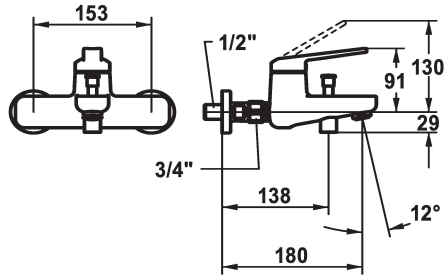

### KWC-No.

124579

124580

124581

- \* Eengreepsmengkraan
- \* Omzetting met automatische reset
- \* Beveiligd tegen terugstroming
- \* Vaste uitloop
- Neoperl® Cascade® SLC

- \* KWC patroon M 35 OP
- met keramische-schijventechniek
- debiet en temperatuur traploos instelbaar
- temperatuurbegrenzing
- \* Wandaansluitingen 1/2" x 3/4", afsluitbaar L 40

### Technical Data

Doorstroomhoeveelheid

20 l/min (3 bar)

Vaatdouche uitloop: doorstroomhoeveelheid

12 l/min (3bar)

uitloop

fest

doucheset