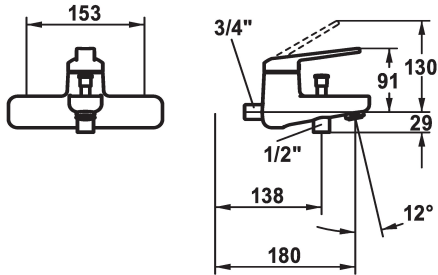

KWC DOMO 6.0 Eengreepsmengkraan

Modell-Linie: DOMO 6.0 | 20.662.013.0000G
Douches | Badkranen

KWC-No.

124579

124580

124581

- * Eengreepsmengkraan
- * Omzetting met automatische reset
- * Beveiligd tegen terugstroming
- * Vaste uitloop
- Neoperl® Cascade® SLC

- * KWC patroon M 35 OP
- met keramische-schijventechniek
- debiet en temperatuur traploos instelbaar
- temperatuurbegrenzing

Technical Data

Doorstroomhoeveelheid

20 l/min (3 bar)

Vaatdouche uitloop: doorstroomhoeveelheid

12 l/min (3bar)

schroefverbindingen

ohne_Raccords

uitloop

yes

doucheset

4

Bediening

2

Vaatdouche uitloop: geluidsklasse

yes

Projectie A

A180

Energielabel

D Mono batterij 1,5V

Connection measure