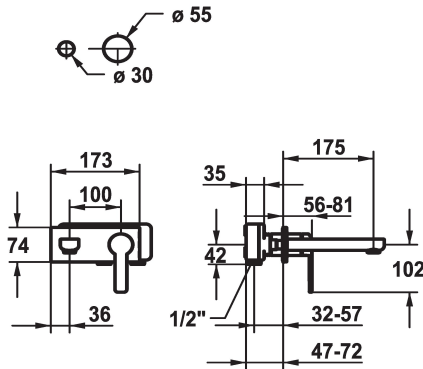

KWC DOMO 6.0 Fertigmontageset - Hebelmischer - Waschtisch

Modell-Linie: **DOMO 6.0** | 11.662.033.000
Armaturen | Manuelle Armaturen

KWC-Nr.

124584
chromeline, A 175, Fertigmontageset

124585
chromeline, A 225, Fertigmontageset

- * Fertigmontageset Hebelmischer
- * EcoProtect - Wasserspareinrichtung
- * Auslauf fest
- Neoperl® Cascade® SLC
- * OptimalSpace - grosszügiger Wasch- / Arbeitsbereich
- * KWC Steuerpatrone M 35 H

Ausladung A

A 175

A 225

- mit Keramikscheibentechnik
- Auslaufmenge und Temperatur stufenlos einstellbar
- * Separat bestellen:
- Unterputz-Einheit 1/2" 39.001.401.931
- * Separat bestellen (optional oder falls erforderlich):
- Verlängerungsset 20 mm Z.536.333

Technische Daten

Auslaufmenge	5 l/min (3 bar)
Auslauf	fest
Durchmesser	173 x 74
Bedienung	frontbedient
Farbcode	chromeline
Installationsart	Wandmontage
Armaturtyp	Armatur
Armaturengeräuschgruppe	yes
Unterputz	FM-Set
Ausladung A	A 175
Energie Etikette	A
Material	Messing
teamNumber	725469.502
sonitasTroeschNumber	6111 261.501