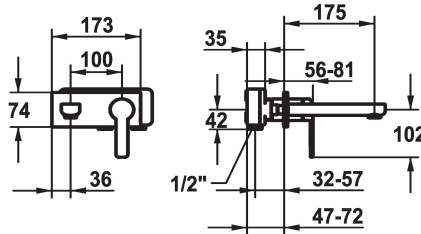

KWC DOMO 6.0 Fertigmontageset - Hebelmischer - Waschtisch

Modell-Linie: **DOMO 6.0** | 11.662.033.000
Armaturen | Manuelle Armaturen

KWC-Nr.

124584
chromeline, A 175, Fertigmontageset

124585
chromeline, A 225, Fertigmontageset

- * Fertigmontageset Hebelmischer
- * EcoProtect - Wasserspareinrichtung
- * Auslauf fest
- Neoperl® Cascade® SLC
- * OptimalSpace - grosszügiger Wasch- / Arbeitsbereich
- * KWC Steuerpatrone M 35 H

Ausladung A

A 175

A 225

- mit Keramikscheibentechnik
- Auslaufmenge und Temperatur stufenlos einstellbar
- * Separat bestellen:
- Unterputz-Einheit 1/2" 39.001.401.931
- * Separat bestellen (optional oder falls erforderlich):
- Verlängerungsset 20 mm Z.536.333

Technische Daten

Auslaufmenge	5 l/min (3 bar)
Auslauf	fest
Durchmesser	173 x 74
Bedienung	frontbedient
Farbcode	chromeline
Installationsart	Wandmontage
Armaturtyp	Armatur
Armaturengeräuschgruppe	yes
Unterputz	FM-Set
Ausladung A	A 175
Energie Etikette	A
Material	Messing