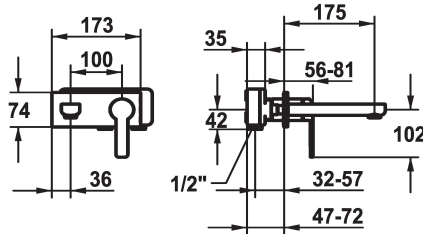

KWC DOMO 6.0 Embelledor Monomando

Modell-Linie: **DOMO 6.0** | 11.662.033.000
Griferías de lavabo | Grifo para lavabo

KWC-No.

124584
chromeline, A 175, Trim kit

124585
chromeline, A 225, Trim kit

Proyección A

A175

A225

- * Embellecedor Monomando
- * EcoProtect - dispositivo de ahorro de agua
- * Caño fijo
- Neoperl® Cascade® SLC
- * OptimalSpace - áreas de lavabo y de trabajo con dimensiones generosas
- * KWC cartucho M 35 H

- con tecnología de discos cerámicos
- caudal y temperatura regulables
- * Pedir por separado:
- Unidad empotrable 1/2" 39.001.401.931
- * Pedir por separado (opcional o en su caso):
- Conjunto alargador 20 mm Z.536.333

Datos técnicos

Caudal de salida
caño
Diámetro
Operación
Código de color
Tipo de instalación
Tipo de grifo
Grupo de ruido
Unidad de empotrar
Proyección A
Etiqueta energética
Material

5 l/min (3 bar)
Fijado
173x74
accionamiento frontal
chromeline
Montaje a pared
01
yes
FM-Set
A175
A
Latón