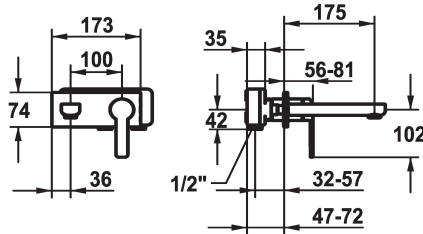

KWC DOMO 6.0

Set de finition - Mitigeur à levier - Lavabo

Modell-Linie: **DOMO 6.0** | 11.662.033.000
 Robinetteries | Robinets à monocommande

KWC-No.

124584
 chromeline, A 175, Set de finition

124585
 chromeline, A 225, Set de finition

A175

A225

- avec technique à disques céramique
- réglage de débit et de température continu
- * À commander séparément:
- Unité de base 1/2" 39.001.401.931
- * À commander séparément (optionnel ou si nécessaire):
- Rallonge 20 mm Z.536.333