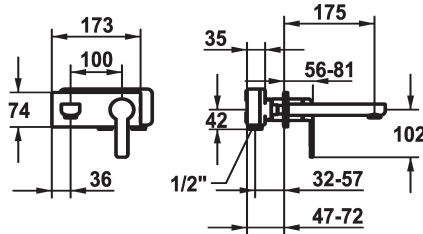

KWC DOMO 6.0

Set di montaggio finale - Miscelatore a leva - Lavabo

Modell-Linie: DOMO 6.0 | 11.662.033.000

Rubinetterie per bagni | Rubinetterie monocomando

KWC-No.

124584

chromeline, A 175, Set di montaggio finale

124585

chromeline, A 225, Set di montaggio finale

Proiezione A

A175

A225

- * Set di montaggio Miscelatore a leva
- * EcoProtect - risparmio idrico
- * Bocca fissa
- Neoperl® Cascade® SLC
- * OptimalSpace - ampia zona di lavoro e di lavaggio
- * KWC cartuccia M 35 H

- con tecnica a dischi in ceramica
- regolazione continua della portata e della temperatura
- * Ordinare separatamente:
- Unità sottomuro 1/2" 39.001.401.931
- * Ordinare separatamente (opzionale o se necessario):
- Set di prolunga 20 mm Z.536.333