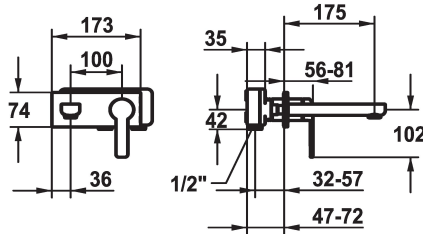

## KWC DOMO 6.0

Set di montaggio finale - Miscelatore a leva - Lavabo

Modell-Linie: DOMO 6.0 | 11.662.033.000

Rubinerterie per bagni | Rubinerterie monocomando

### KWC-No.

**124584**  
chromeline, A 175, Set di montaggio finale

**124585**  
chromeline, A 225, Set di montaggio finale

- \* Set di montaggio Miscelatore a leva
- \* EcoProtect - risparmio idrico
- \* Bocca fissa
- Neoperl® Cascade® SLC
- \* OptimalSpace - ampia zona di lavoro e di lavaggio
- \* KWC cartuccia M 35 H

### Proiezione A

A175

A225

- con tecnica a dischi in ceramica
- regolazione continua della portata e della temperatura
- \* Ordinare separatamente:
- Unità sottomuro 1/2" 39.001.401.931
- \* Ordinare separatamente (opzionale o se necessario):
- Set di prolunga 20 mm Z.536.333

### Dati tecnici

Portata
bocca
Diametro
Operazione
Codice colore
Tipo di installazione
Tipo di rubinetto
Classe di rumorosità
Unità per incasso
Proiezione A
Etichetta energetica
Materiale

5 l/min (3 bar)
Fissato
173x74
azionamento frontale
chromeline
Installazione a parete
01
yes
FM-Set
A175
A
Ottone