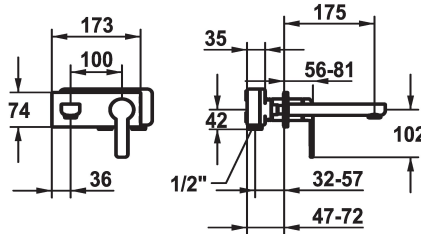

KWC DOMO 6.0

Afbouwdeel met decorset Eengreepsmengkraan

Modell-Linie: DOMO 6.0 | 11.662.033.000

Kranen | Eengreepkranen

KWC-No.

124584
chromeline, A 175, Trim kit

124585
chromeline, A 225, Trim kit

- * Afbouwdeel met decorset Eengreepsmengkraan
- * EcoProtect - waterbesparende inrichting
- * Vaste uitloop
- Neoperl® Cascade® SLC
- * OptimalSpace - Royale was- en werkomgeving
- * KWC patroon M 35 H

Projectie A

A175

A225

- met keramische-schijventechniek
- debiet en temperatuur traploos instelbaar
- * Apart bestellen:
- Inbouweenheid 1/2" 39.001.401.931
- * Apart bestellen (optie of indien nodig):
- Verlengset 20 mm Z.536.333

Technical Data

Doorstroomhoeveelheid

5 l/min (3 bar)

uitloop

fest

ATT-KWC-DURCHMESSER

173x74

Bediening