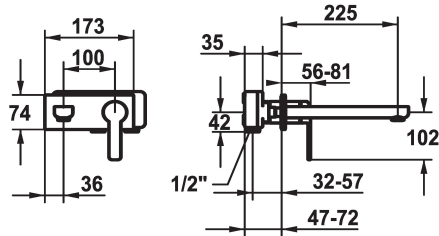

KWC DOMO 6.0 Fertigmontageset - Hebelmischer - Waschtisch

Modell-Linie: **DOMO 6.0** | 11.662.034.000
Armaturen | Manuelle Armaturen

KWC-Nr.

124584
chromeline, A 175, Fertigmontageset

124585
chromeline, A 225, Fertigmontageset

- * Fertigmontageset Hebelmischer
- * EcoProtect - Wasserspareinrichtung
- * Auslauf fest
- Neoperl® Cascade® SLC
- * OptimalSpace - grosszügiger Wasch- / Arbeitsbereich
- * KWC Steuerpatrone M 35 H

Ausladung A

A 175

A 225

- mit Keramikscheibentechnik
- Auslaufmenge und Temperatur stufenlos einstellbar
- * Separat bestellen:
- Unterputz-Einheit 1/2" 39.001.401.931
- * Separat bestellen (optional oder falls erforderlich):
- Verlängerungsset 20 mm Z.536.333

Technische Daten

Auslaufmenge
Auslauf
Durchmesser
Bedienung
Farbcode
Installationsart
Armaturtyp
Armaturengeräuschgruppe
Unterputz
Ausladung A
Energie Etikette
Material

5 l/min (3 bar)
fest
173 x 74
frontbedient
chromeline
Wandmontage
Armatur
yes
FM-Set
A 225
A
Messing