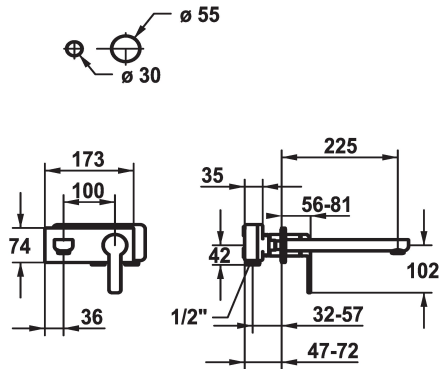

KWC DOMO 6.0 Fertigmontageset - Hebelmischer - Waschtisch

Modell-Linie: **DOMO 6.0** | 11.662.034.000
Armaturen | Manuelle Armaturen

KWC-Nr.

124584
chromeline, A 175, Fertigmontageset

124585
chromeline, A 225, Fertigmontageset

- * Fertigmontageset Hebelmischer
- * EcoProtect - Wasserspareinrichtung
- * Auslauf fest
- Neoperl® Cascade® SLC
- * OptimalSpace - grosszügiger Wasch- / Arbeitsbereich
- * KWC Steuerpatrone M 35 H

Ausladung A

A 175

A 225

- mit Keramikscheibentechnik
- Auslaufmenge und Temperatur stufenlos einstellbar
- * Separat bestellen:
- Unterputz-Einheit 1/2" 39.001.401.931
- * Separat bestellen (optional oder falls erforderlich):
- Verlängerungsset 20 mm Z.536.333

Technische Daten

Auslaufmenge	5 l/min (3 bar)
Auslauf	fest
Durchmesser	173 x 74
Bedienung	frontbedient
Farbcode	chromeline
Installationsart	Wandmontage
Armaturtyp	Armatur
Armaturengeräuschgruppe	yes
Unterputz	FM-Set
Ausladung A	A 225
Energie Etikette	A
Material	Messing
teamNumber	725470.502
sanitasTroeschNumber	6111 262.501