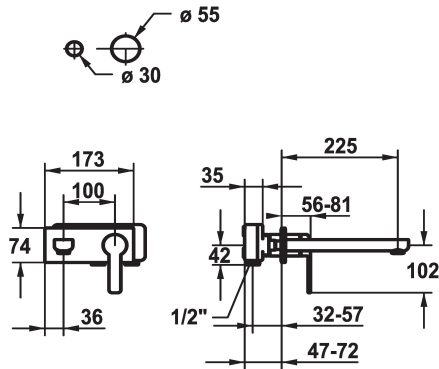

KWC DOMO 6.0 Fertigmontageset - Hebelmischer - Waschtisch

Modell-Linie: **DOMO 6.0** | 11.662.034.000
Armaturen | Manuelle Armaturen

KWC-Nr.

124584
chromeline, A 175, Fertigmontageset

124585
chromeline, A 225, Fertigmontageset

- * Fertigmontageset Hebelmischer
- * EcoProtect - Wasserspareinrichtung
- * Auslauf fest
- Neoperl® Cascade® SLC
- * OptimalSpace - grosszügiger Wasch- / Arbeitsbereich
- * KWC Steuerpatrone M 35 H

Ausladung A

A 175

A 225

- mit Keramikscheibentechnik
- Auslaufmenge und Temperatur stufenlos einstellbar
- * Separat bestellen:
- Unterputz-Einheit 1/2" 39.001.401.931
- * Separat bestellen (optional oder falls erforderlich):
- Verlängerungsset 20 mm Z.536.333

Technische Daten

Auslaufmenge	5 l/min (3 bar)
Auslauf	fest
Durchmesser	173 x 74
Bedienung	frontbedient
Farbcode	chromeline
Installationsart	Wandmontage
Armaturtyp	Armatur
Armaturengeräuschgruppe	yes
Unterputz	FM-Set
Ausladung A	A 225
Energie Etikette	A
Material	Messing