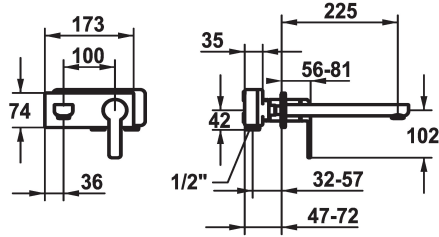

### KWC-No.

**124584**  
chromeline, A 175, Trim kit

**124585**  
chromeline, A 225, Trim kit

- \* Embellecedor Monomando
- \* EcoProtect - dispositivo de ahorro de agua
- \* Caño fijo
- Neoperl® Cascade® SLC
- \* OptimalSpace - áreas de lavabo y de trabajo con dimensiones generosas
- \* KWC cartucho M 35 H

### Proyección A

A175

A225

- con tecnología de discos cerámicos
- caudal y temperatura regulables
- \* Pedir por separado:
- Unidad empotrable 1/2" 39.001.401.931
- \* Pedir por separado (opcional o en su caso):
- Conjunto alargador 20 mm Z.536.333

### Datos técnicos

Caudal de salida	5 l/min (3 bar)
caño	Fijado
Diámetro	173x74
Operación	accionamiento frontal
Código de color	chromeline
Tipo de instalación	Montaje a pared
Tipo de grifo	01
Grupo de ruido	yes
Unidad de empotrar	FM-Set
Proyección A	A225
Etiqueta energética	A
Material	Latón