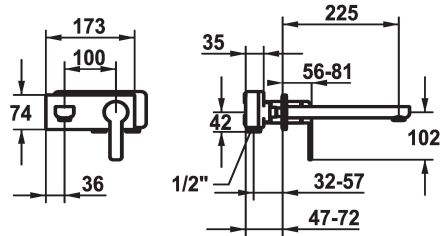

KWC DOMO 6.0

Set de finition - Mitigeur à levier - Lavabo

Modell-Linie: **DOMO 6.0** | 11.662.034.000
Robinetteries | Robinets à monocommande

KWC-No.

124584
chromeline, A 175, Set de finition

124585
chromeline, A 225, Set de finition

- * Kit de finition Mitigeur à levier
- * EcoProtect - économiseur d'eau
- * Bec fixe
- Neoperl® Cascade® SLC
- * OptimalSpace - un espace de lavage ou de travail généreux
- * KWC cartouche M 35 H

Projection A

A175

A225

- avec technique à disques céramique
- réglage de débit et de température continu
- * À commander séparément:
- Unité de base 1/2" 39.001.401.931
- * À commander séparément (optionnel ou si nécessaire):
- Rallonge 20 mm Z.536.333

Données techniques

Débit	5 l/min (3 bar)
goulot	Fixe
Diamètre	173x74
Commande	commande frontale
Code couleur	chromeline
Type d'installation	Montage mural
Type de robinet	01
Groupe de bruit pour la robinetterie	yes
Unité de base	FM-Set
Projection A	A225
Label énergétique	A
Matière	Laiton