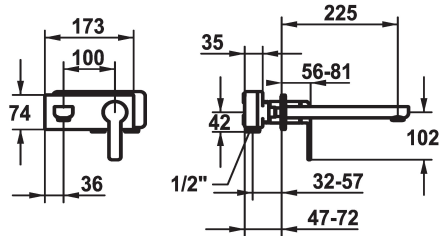

## KWC DOMO 6.0

Afbouwdeel met decorset Eengreepsmengkraan

Modell-Linie: DOMO 6.0 | 11.662.034.000

Kranen | Eengreepkranen

### KWC-No.

**124584**  
chromeline, A 175, Trim kit

**124585**  
chromeline, A 225, Trim kit

- met keramische-schijventechniek
- debiet en temperatuur traploos instelbaar
- \* Apart bestellen:
- Inbouweenheid 1/2" 39.001.401.931
- \* Apart bestellen (optie of indien nodig):
- Verlengset 20 mm Z.536.333

### Technical Data

Doorstroomhoeveelheid	5 l/min (3 bar)
uitloop	fest
ATT-KWC-DURCHMESSER	173x74
Bediening	3
Kleurcode	F000
Type installatie	2
Kraan type	01
geluidsklasse	yes
Inbouwdeel	3
Projectie A	A225
Energielabel	A