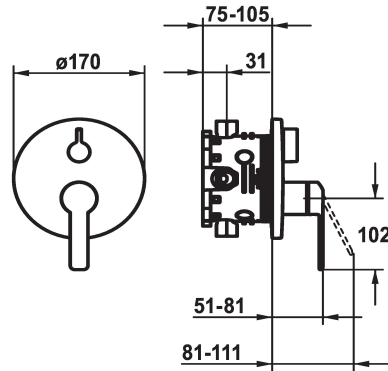

KWC DOMO 6.0 Fertigmontageset - Hebelmischer - Wanne

Modell-Linie: **DOMO 6.0** | 20.664.500.000
Duscharmaturen | Wannenmischer

KWC-Nr.

124588
chromeline, Fertigmontageset

124589
chromeline, Fertigmontageset, mit Sicherungseinrichtung DIN EN 1717

- * Fertigmontageset mit Funktionseinheit
- * Abgang oben und unten
- * Drehgriff zur Umstellung
- * KWC Steuerpatrone M 35 H
- mit Keramikscheibentechnik
- Auslaufmenge und Temperatur stufenlos einstellbar
- * Lieferumfang:

Unterputz

FM-Set

FM-Set, mit SI DIN EN 1717

- Mischereinheit, Hebel, Kappe, Hülse, Abdeckplatte, Rosettenträger, Umstellung
- Schraubenlose Befestigung der Abdeckplatte
- * Separat bestellen:
- Unterputz-Einheit KWC BLUEBOX® ½", ohne Vorabsperung, 39.999.900.931
- ¾" (½"), mit Vorabsperung, 39.999.910.931

Technische Daten

Durchflussmenge	19 l/min (3 bar)
Durchmesser	D170
Bedienung	frontbedient
Farbcode	chromeline
Installationsart	Wandmontage
Armaturtyp	Armatur
Armaturengeräuschgruppe	yes
Unterputz	FM-Set
Energie Etikette	C
Material	Messing
teamNumber	725433.502
sanitasTroeschNumber	6111.212.501